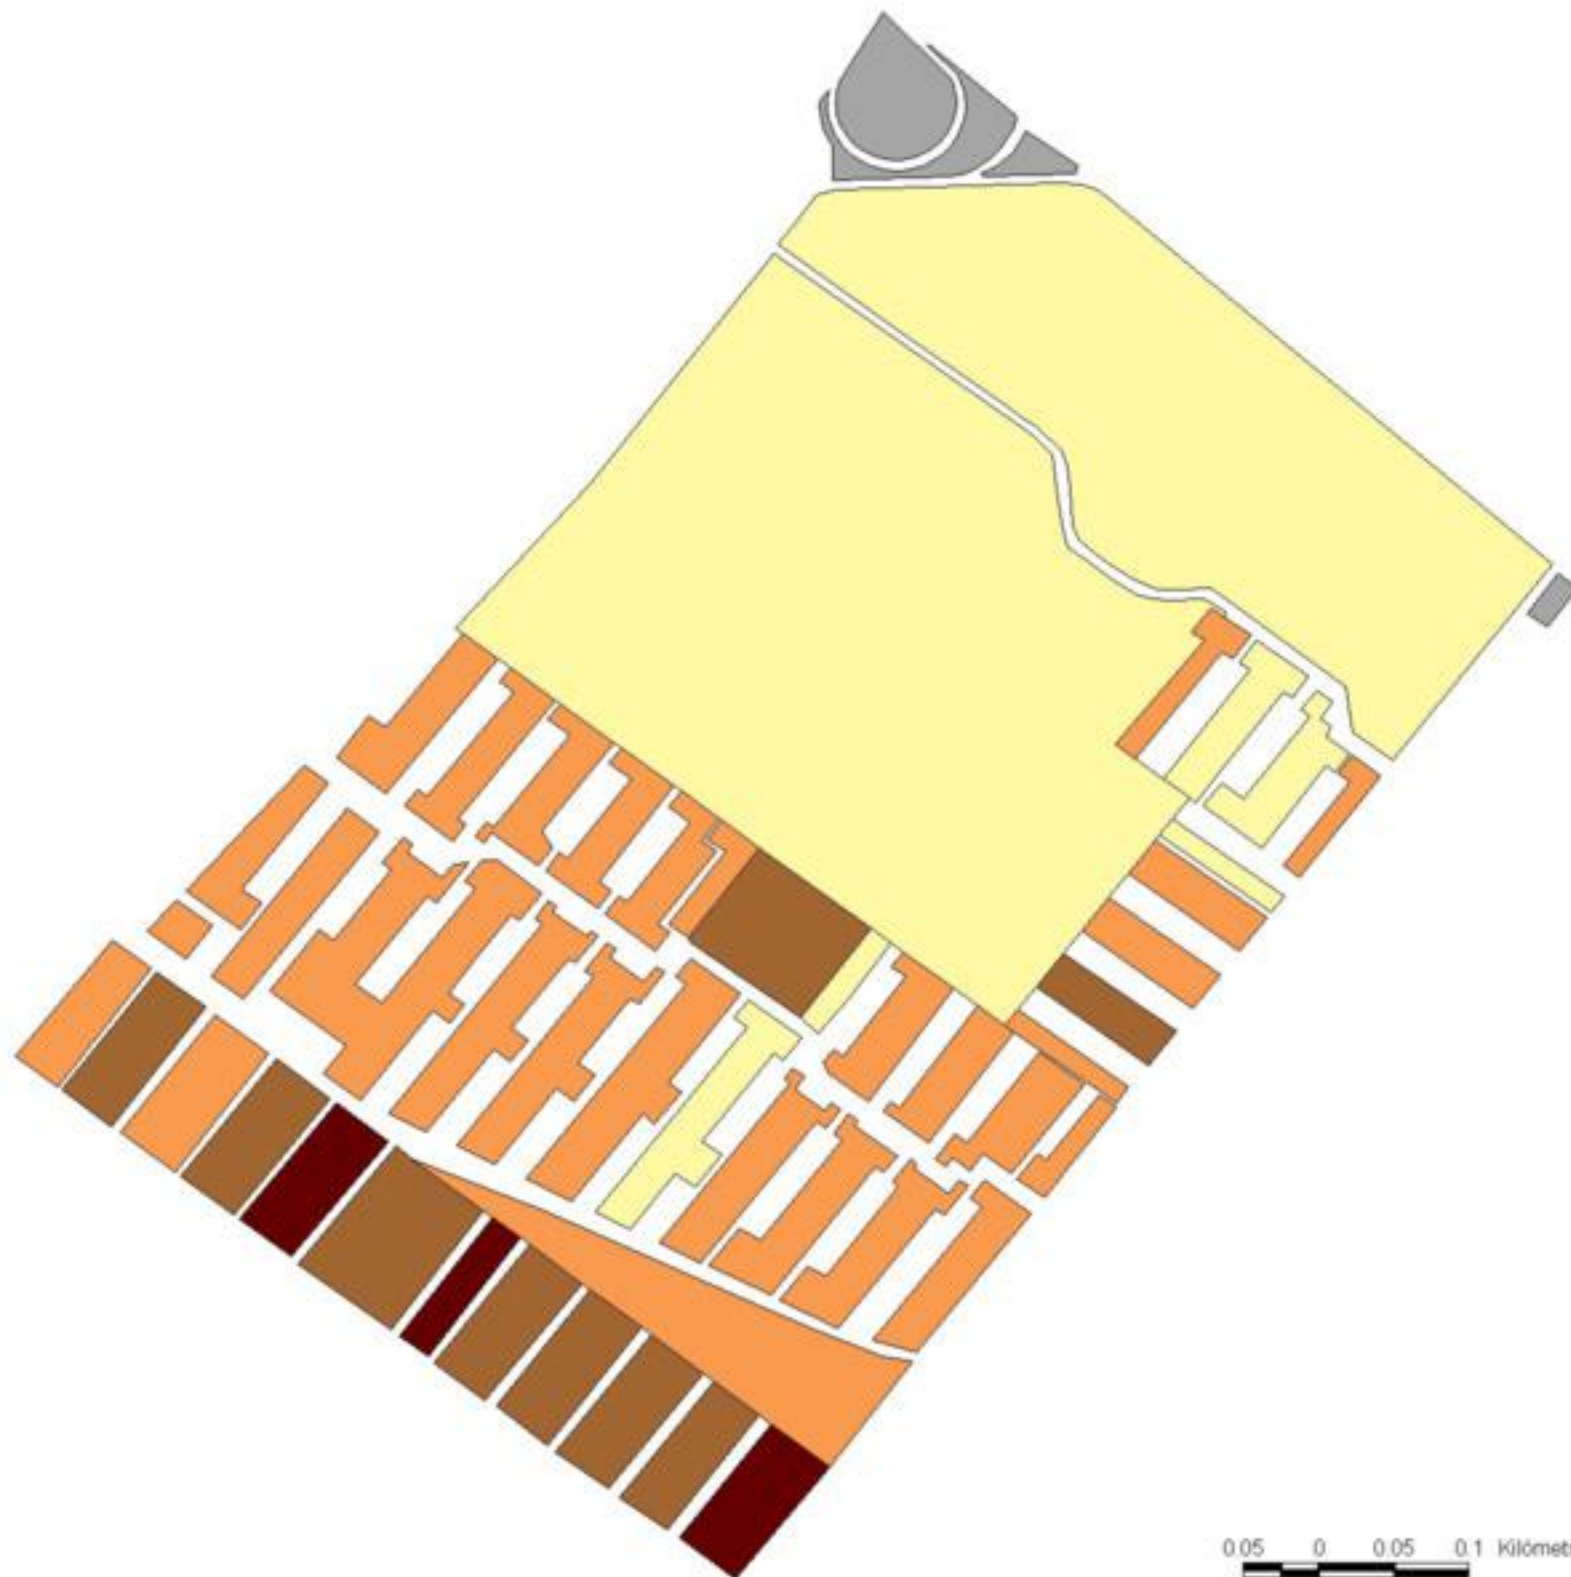

**EVALUA DF**  
Consejo de Evaluación del  
Desarrollo Social del  
Distrito Federal

### ÍNDICE DE DESARROLLO SOCIAL

Delegación: Iztapalapa  
Colonia: La Esperanza  
Grado de desarrollo: Medio

#### Grado de Desarrollo Social

-  Muy bajo
-  Bajo
-  Medio
-  Alto
-  Sin dato

0.05 0 0.05 0.1 Kilómetros

Fuente: Elaboración propia con datos de Seduvi e INEGI